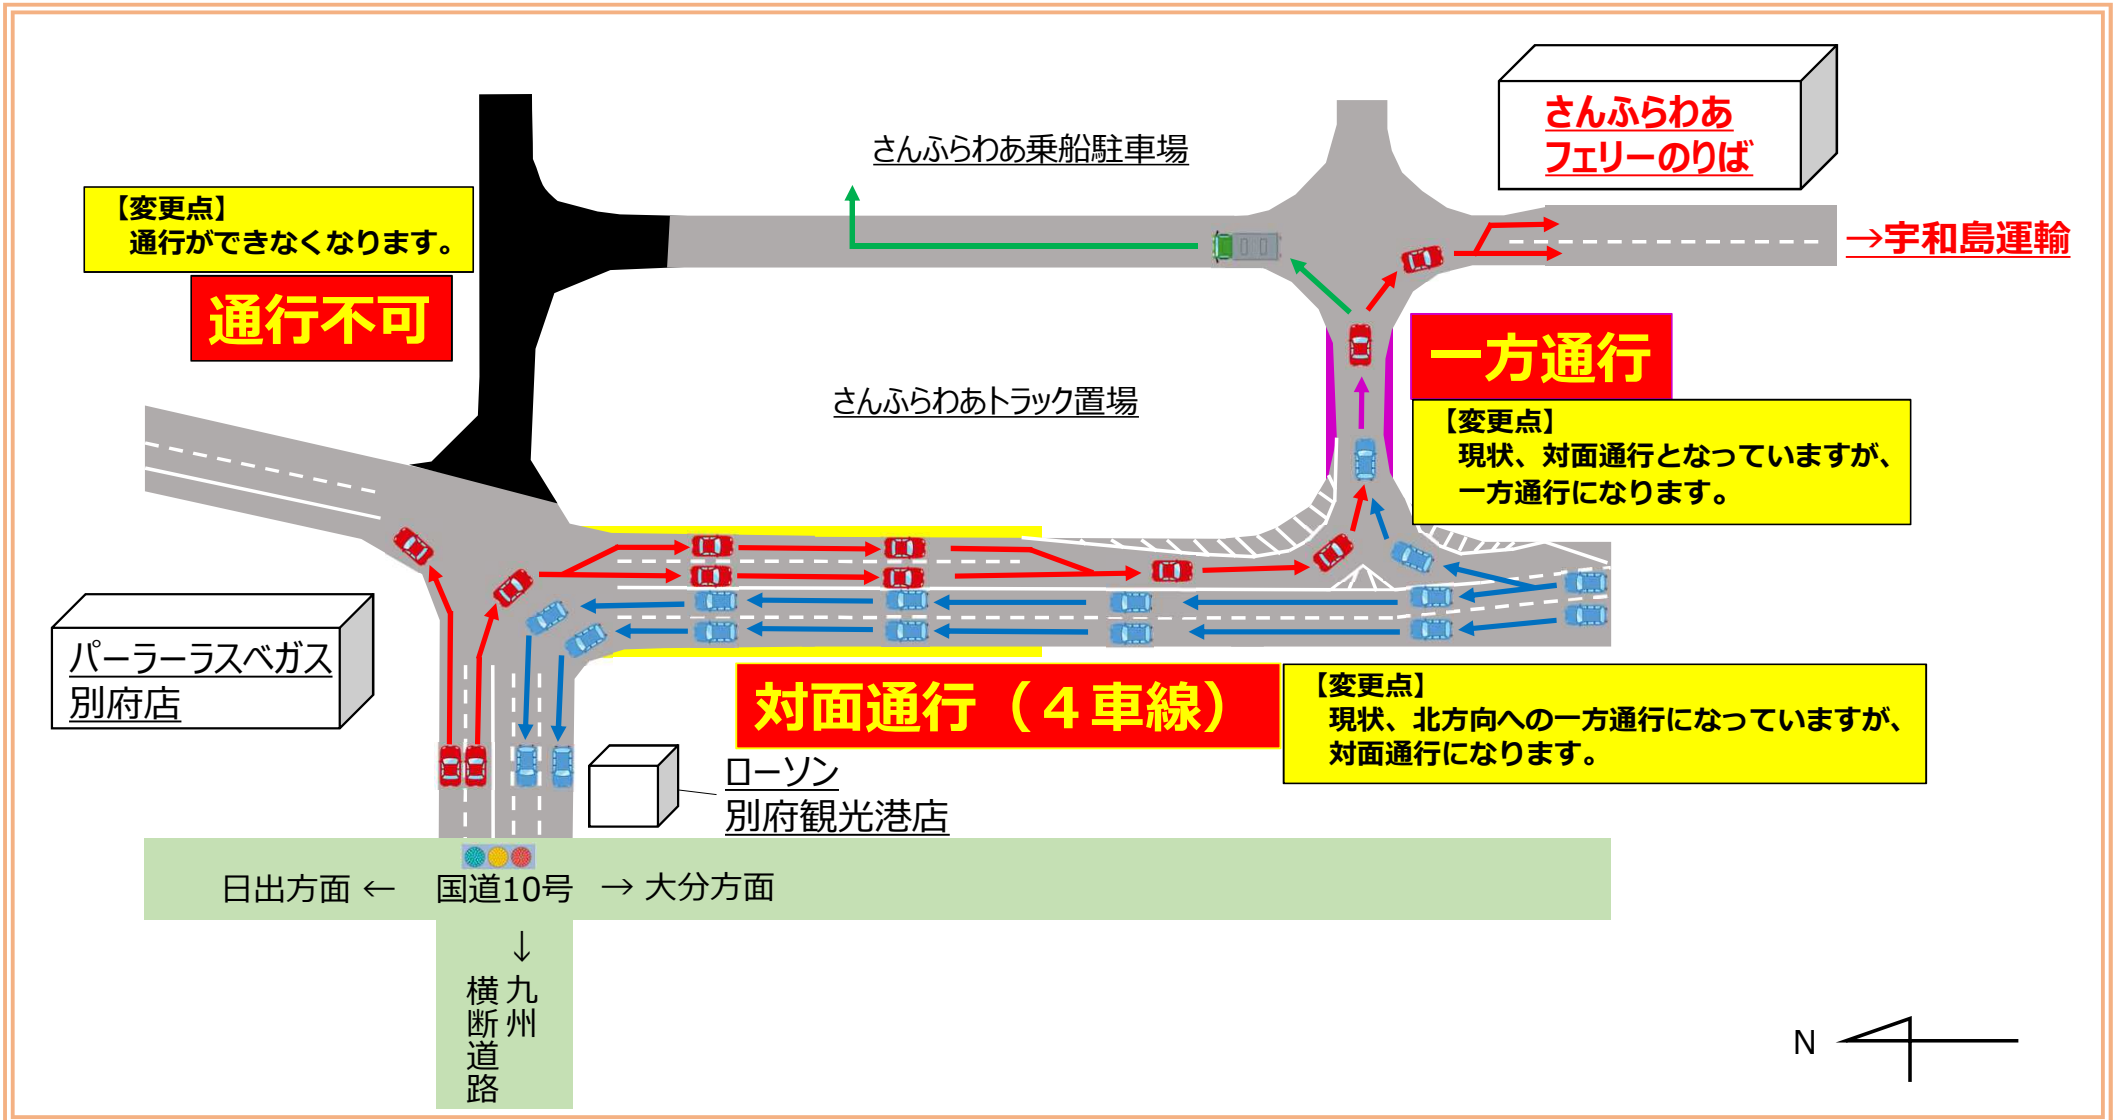

別府国際観光港

通行の一部変更のお知らせ

令和4年3月1日 AM10時より
通行が変わります。

お問い合わせ先
大分県別府土木事務所 河港砂防課 柳原・宮崎 TEL : 0977-67-0215
管理課 姫嶋 TEL : 0977-67-0212